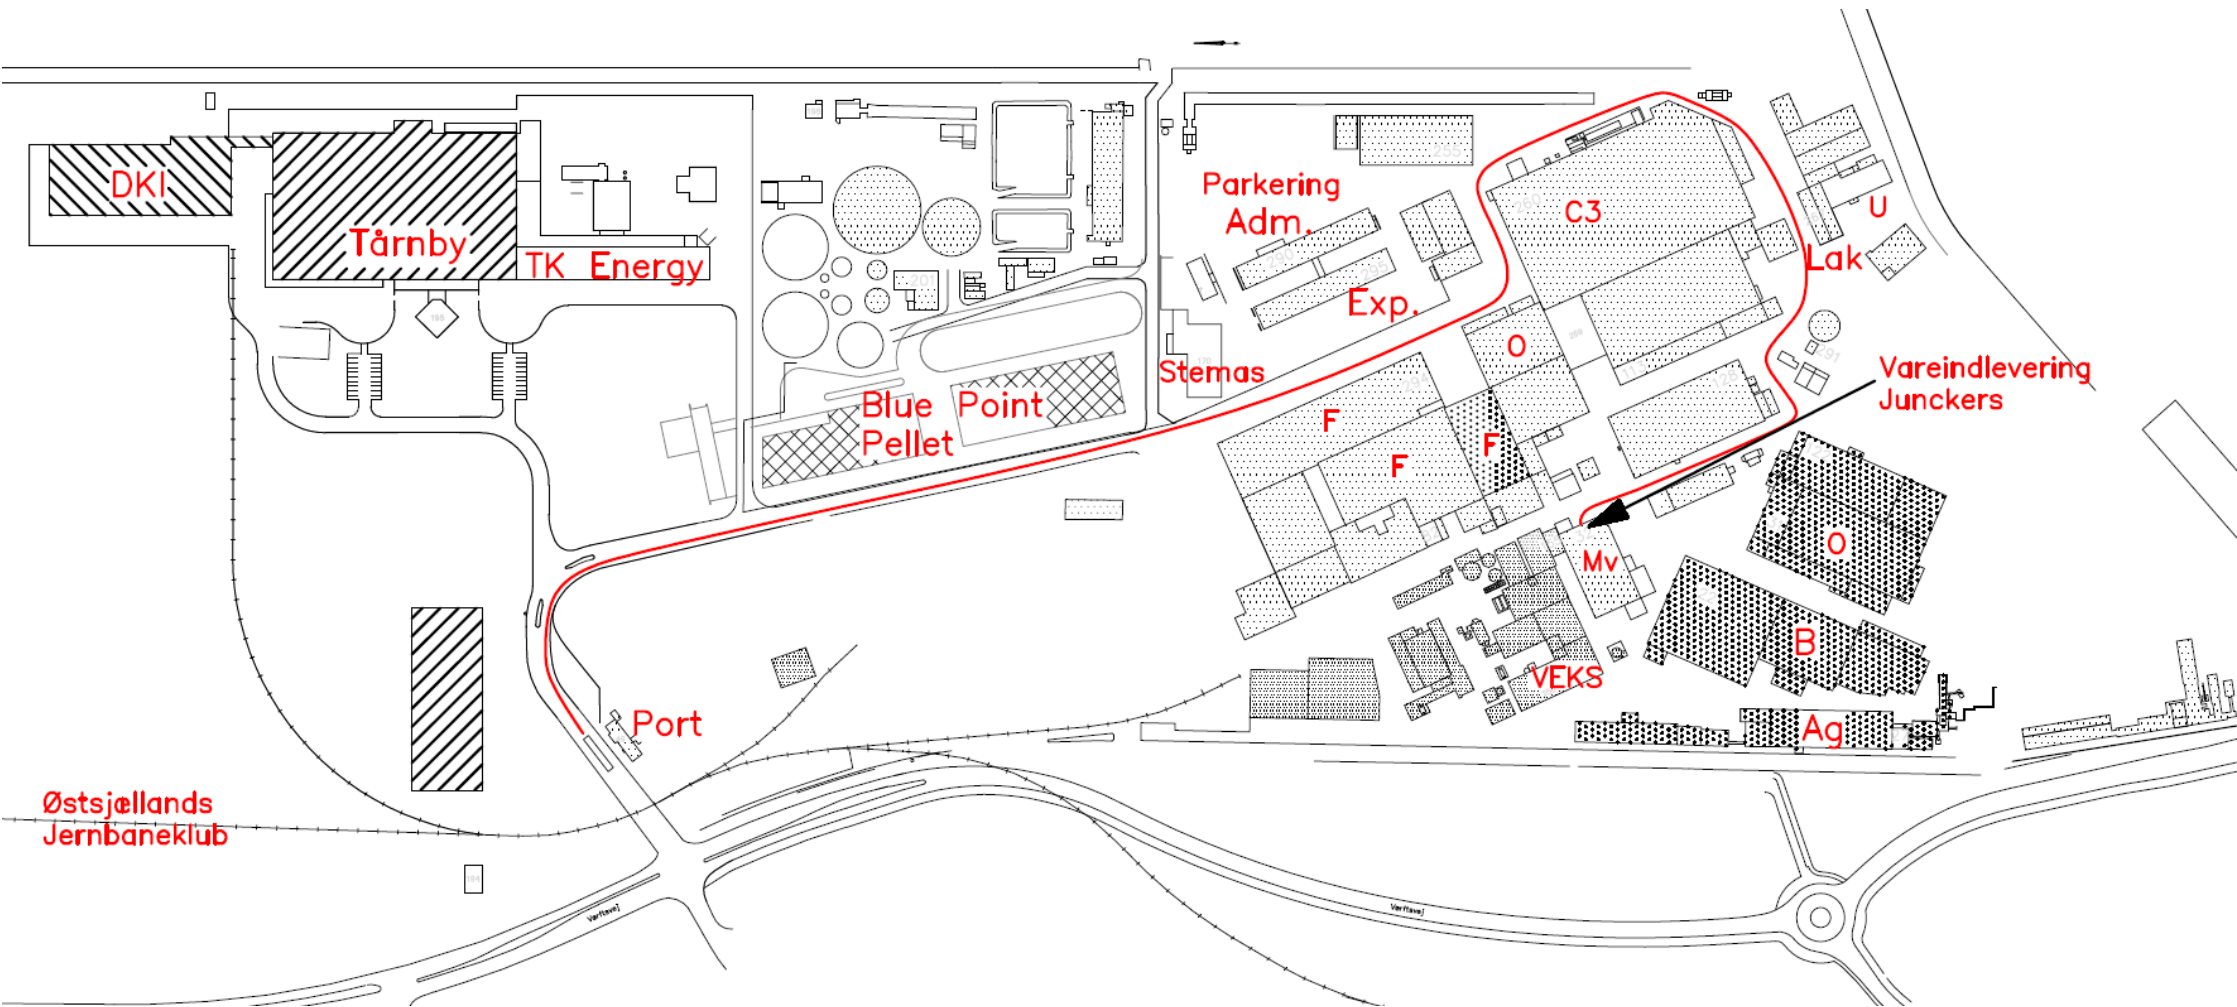

# Flemming Junckers Erhvervspark - Oversigtskort

Gate Tele no. : +45 20 80 83 12